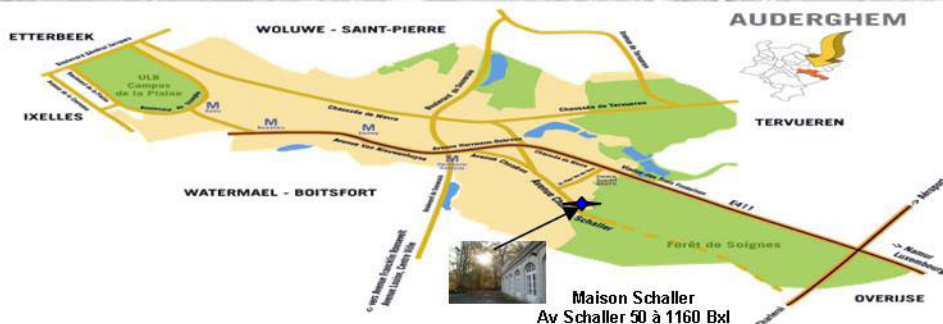

SEMAINE ESPIEGLE CARNAVAL 2009

L'ASBL ECOLE DE SPORT DE L'ULB

Vous propose un centre récréatif en bordure de la Forêt de Soignes qui accueille les enfants dès l'âge de 4 ans. Il vise l'épanouissement de l'enfant par la pratique d'activités créatives, culturelles et sportives. Un projet pédagogique et éducatif ainsi que du personnel qualifié permettant à chacun d'évoluer en fonction de ses capacités

Lieu d'accueil: **Maison Schaller**

Avenue Schaller, 50-1160 BRUXELLES
Garderie de 7h30 à 8h30 et de 17h00 à 18h00

**PRIX: 99 € sans repas
114 € avec repas chaud**

Date: du 23 au 27 février 2009

Accessible à tous de 4 à 12 ans

INFORMATIONS ET INSCRIPTIONS
02/650.24.79 02/650.21.67
E-mail:scaserol@ulb.ac.be

1 BULLETIN DE PARTICIPATION AUX SEMAINES ESPIEGLES-CARNAVAL 2009 PAR ENFANT : À COMPLÉTER SVP.

Nom et prénom de l'enfant..... Date de naissance : ...../...../.....
Adresse.....
Code postal ..... Localité..... Email : .....
Nom du père : ..... Téléphone/GSM : .....
Nom de la mère : ..... Téléphone/GSM : .....

Montant de..... € versés le ...../...../ 2009 sur le compte 001-2127182-48
avec la communication : «ES 09 + NOM et PRENOM de L'ENFANT »

Bulletin à renvoyer à L'ECOLE DE SPORTS DE L'ULB asbl, Avenue Paul Héger 22 CP 166/01 - 1000 Bruxelles
ou à faxer au 02 -650 25 84